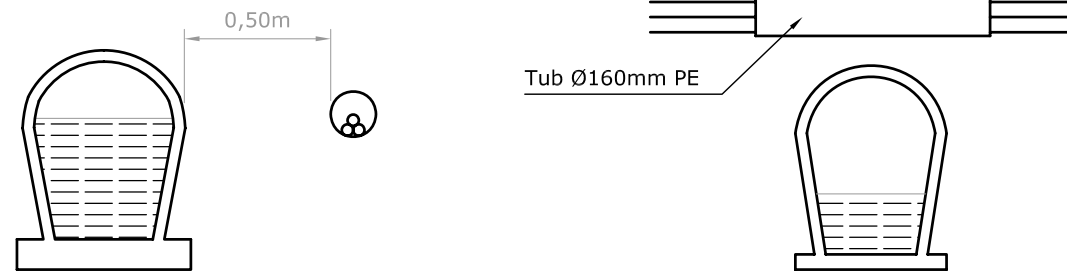

DISTÀNCIA ENTRE SERVEIS PER LÍNIES MT

CLAVEGUERAM

GAS

AP: ALTA PRESSIÓ >4 BARS
 MP: MITJA PRESSIÓ ≤ 4 BARS
 BP: BAIXA PRESSIÓ ≤ 4 BARS

* Amb protecció suplementària ≥30 cm d'amplada

CABLES TELECOMUNICACIONS