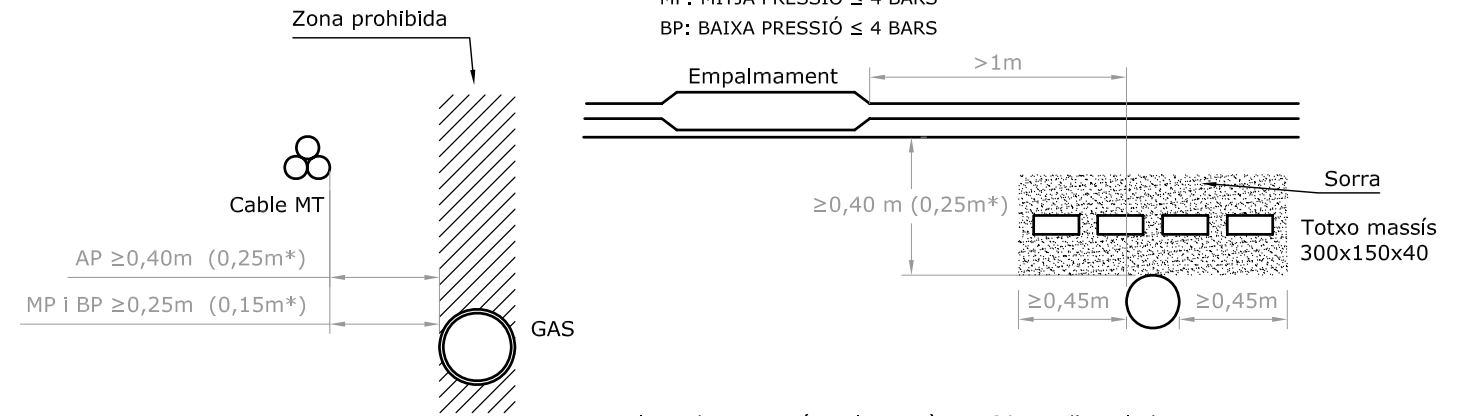

DISTÀNCIA ENTRE SERVEIS PER LÍNIES MT

CLAVEGUERAM

GAS

AP: ALTA PRESSIÓ >4 BARS
 MP: MITJA PRESSIÓ ≤ 4 BARS
 BP: BAIXA PRESSIÓ ≤ 4 BARS

* Amb protecció suplementària ≥30 cm d'amplada

CABLES TELECOMUNICACIONS