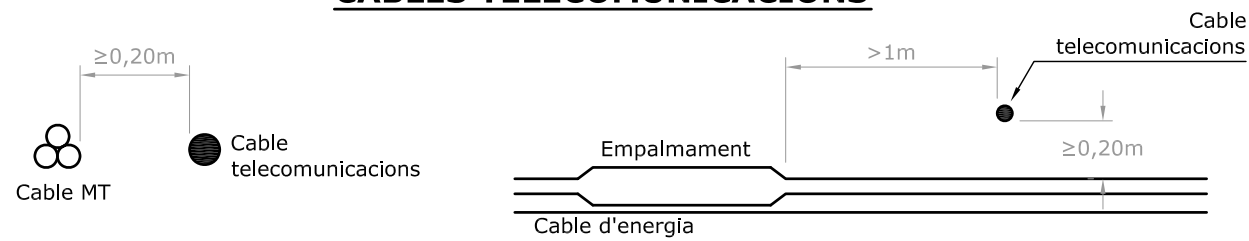

DISTÀNCIA ENTRE SERVEIS PER LÍNIES MT

CLAVEGUERAM

GAS

AP: ALTA PRESSIÓ >4 BARS
 MP: MITJA PRESSIÓ ≤ 4 BARS
 BP: BAIXA PRESSIÓ ≤ 4 BARS

* Amb protecció suplementària ≥30 cm d'amplada

CABLES TELECOMUNICACIONS