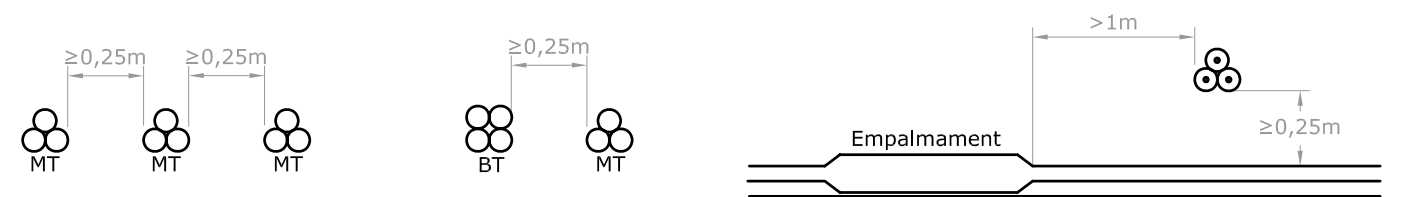

ALTRES CABLES D'ENERGIA D'ALTRES DISTRIBUIDORES